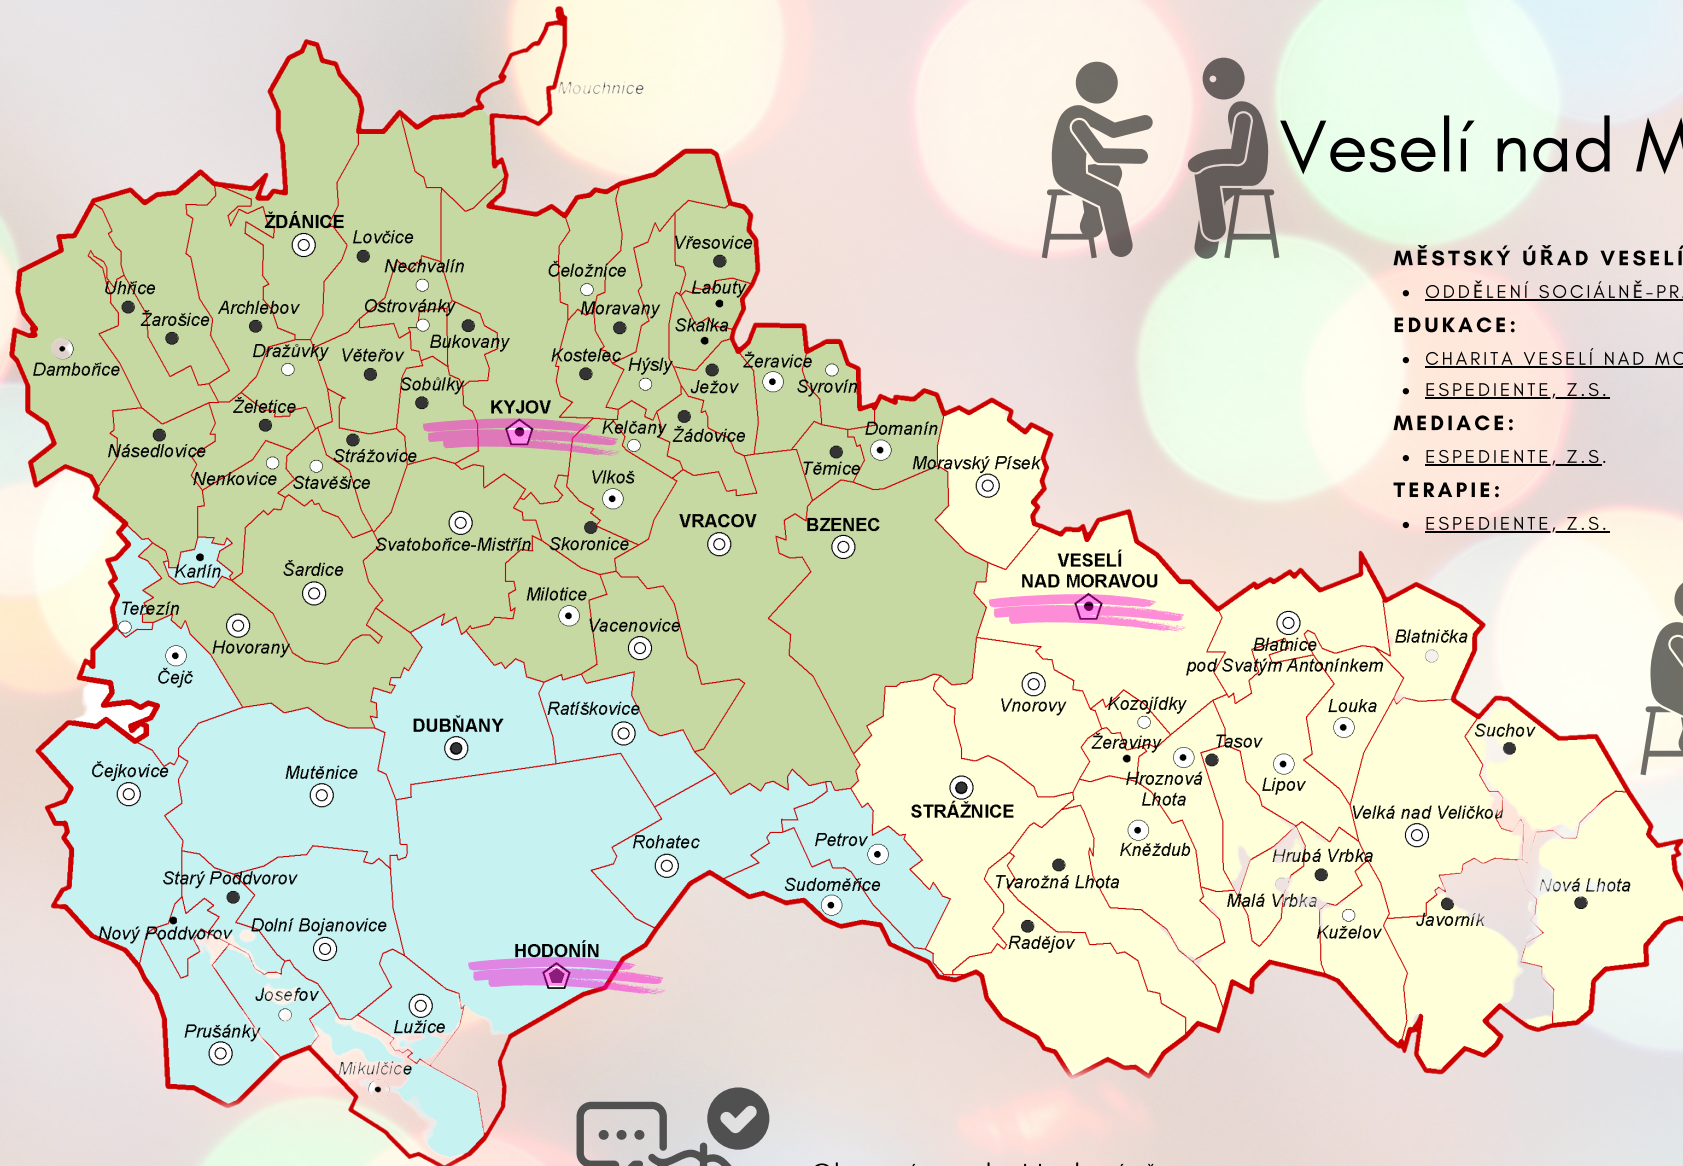

Okresní soud v Hodoníně

Veselí nad Moravou:

MĚSTSKÝ ÚŘAD VESELÍ NAD MORAVOU

- ODDĚLENÍ SOCIÁLNĚ-PRÁVNÍ OCHRANY DĚTÍ
- **EDUKACE:**
  - CHARITA VESELÍ NAD MORAVOU - SAS ANIČKA
  - ESPEDIENTE, Z.S.
- **MEDIACE:**
  - ESPEDIENTE, Z.S.
- **TERAPIE:**
  - ESPEDIENTE, Z.S.

Další odborníci:

- SPONDEA, Z.Ú.
- MGR. TOMÁŠ GALAN
- DĚTSKÉ CENTRUM KRŮČEK KYJOV
- THERAPY KYJOV
- MANŽELSKÁ A RODINNÁ PORADNA BRNO
- MEDIAČNÍ CENTRUM BRNO
- STŘEDISKO VÝCHOVNÉ PÉČE HODONÍN
- PEDAGOGICKO PSYCHOLOGICKÁ PORADNA