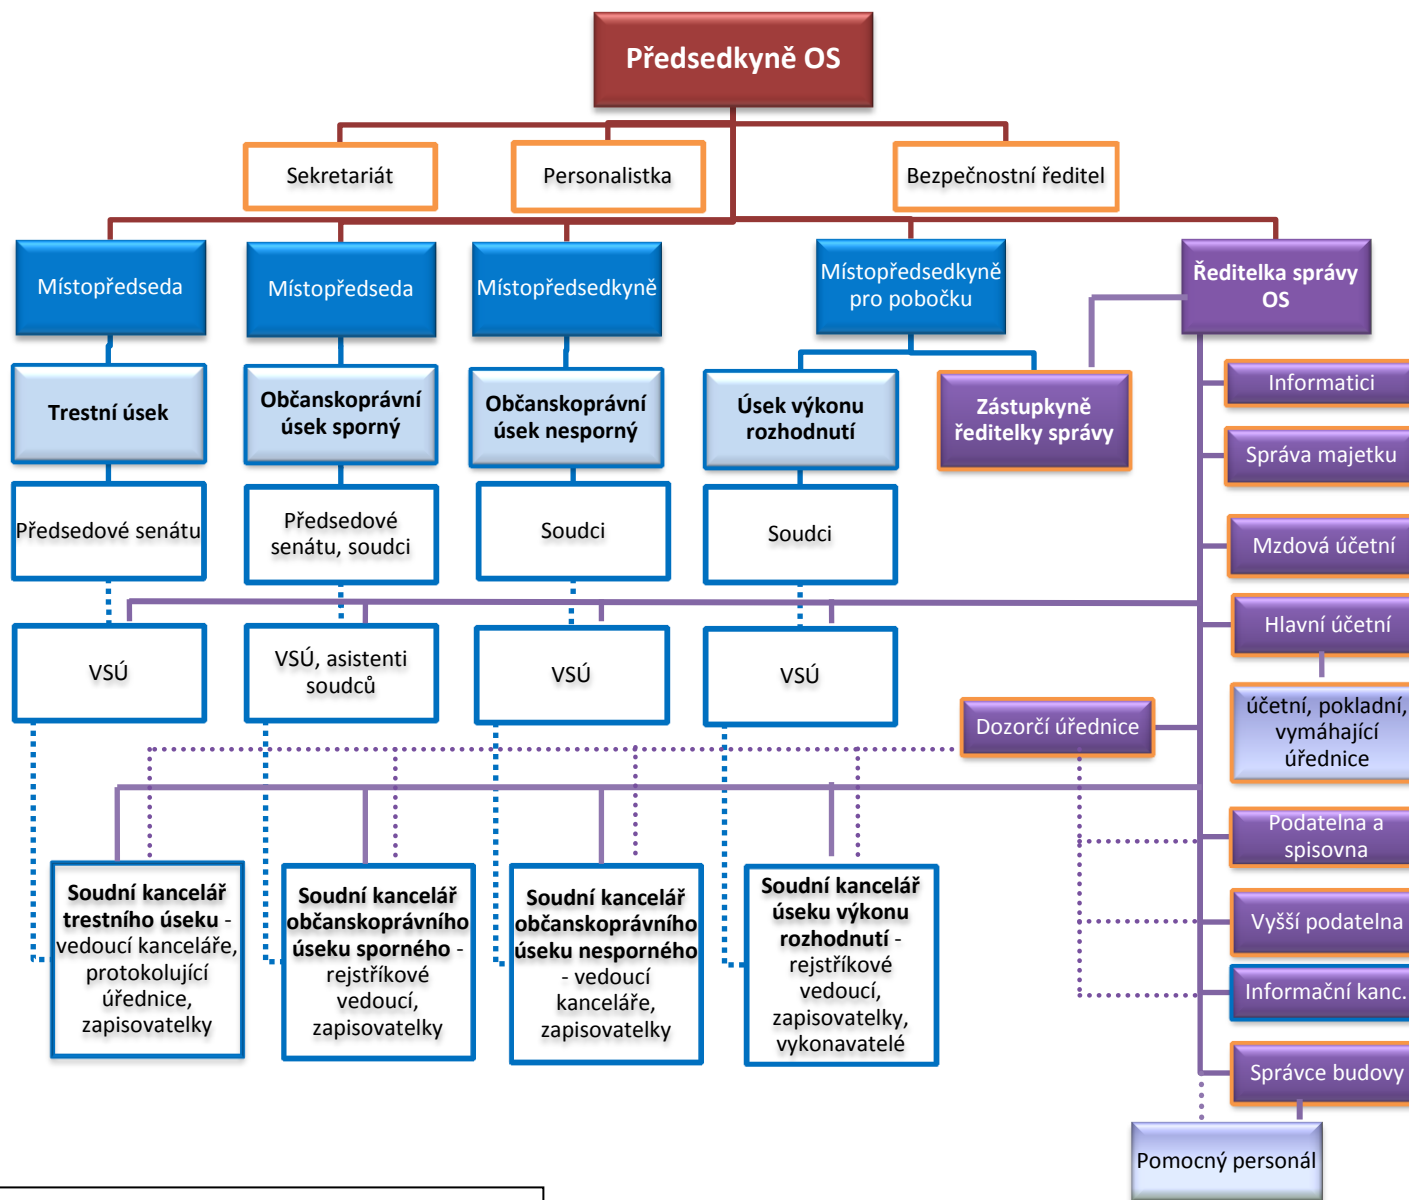

Organizační struktura Okresního soudu v Karviné
aktualizace k 1.10.2015

Legenda:

	přímé řízení		koordinace a dozor
	org. útvary soud. výkonu		org. útvary soud. správy