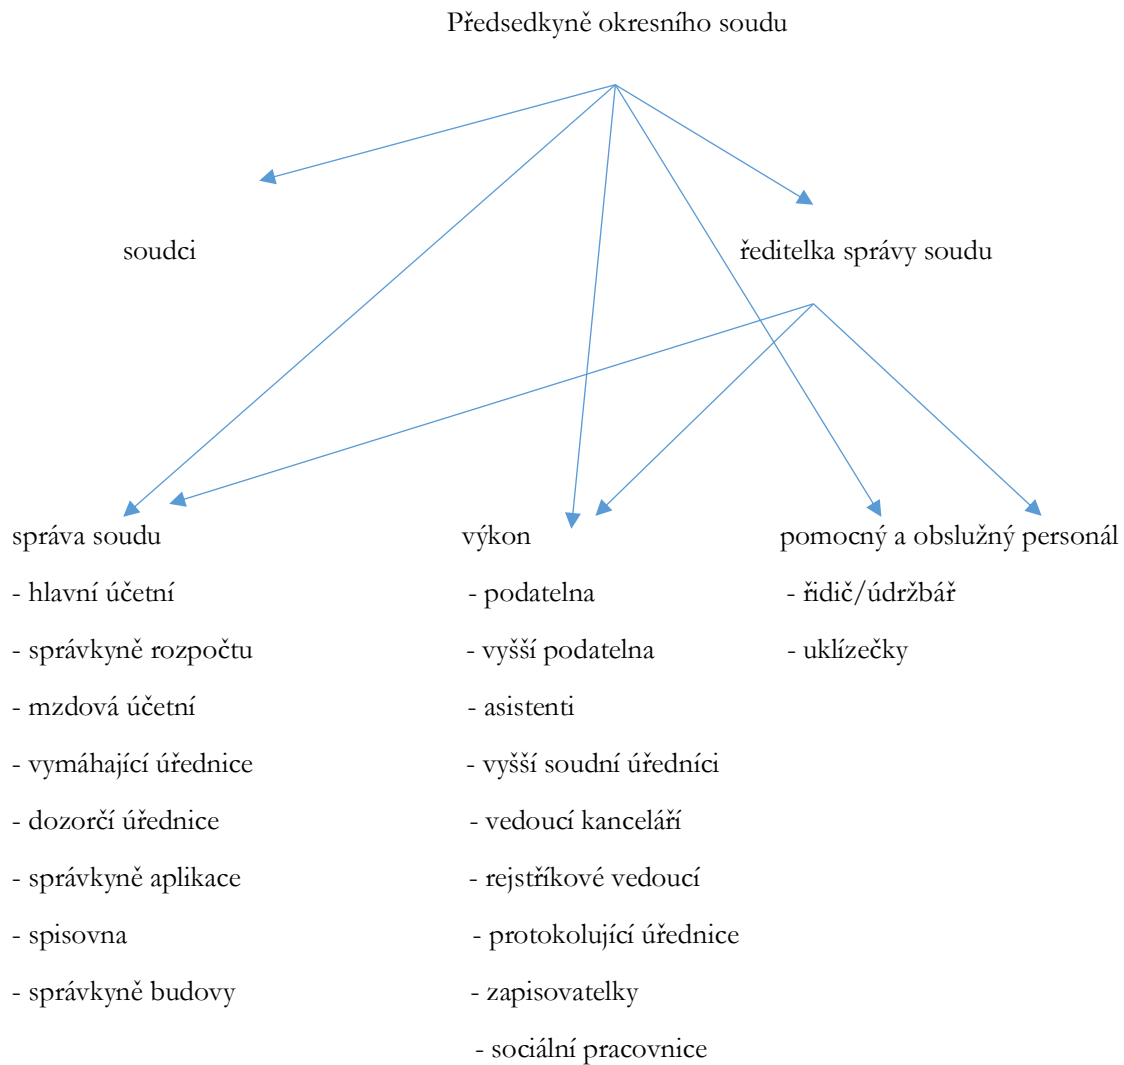

## Organizační struktura Okresního soudu v Rokycanech

### Organizační rozdělení soudu (viz rozvrh práce)

Předsedkyně soudu: Mgr. Linda Hnáťová

Ředitelka správy soudu: Mgr. Tereza Filipová

Rozdělení soudních kancelářů:

Trestní oddělení – vedoucí kancelářů (č. dveří 305/II. patro)